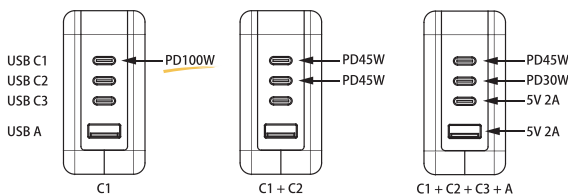

USB PD充電器

UC-PD Series

USB PD端子を搭載したIDX製バッテリーに充電ができるPower Delivery規格に対応した充電器です。小型・軽量なので出張の時などに便利です。

ハンディカメラ・DSLRによる一人取材、ガジェットも同時充電 >>> USB PDポートが3つあるUC-PD3が最適

UC-PD3 NEW

標準価格: ¥9,790 (税抜 ¥8,900)

- 65 (W) × 65 (H) × 32.4 (D) mm
- 約210g
- USB Type-C 3ポート、USB Type-A 1ポート
- USB Type-Cケーブル (5A対応) / 長さ約1.5m × 2本 付属

●1ポート使用時 ●2ポート使用時 ●4ポート使用時

最大100W

定格出力
 USB-C1/2ポート DC 5V3A/9V3A/12V3A/15V3A/20V5A(最大100W)
 USB-C3ポート DC5V3A/9V2.22A/12V1.67A(最大20W)
 USB-Aポート DC4.5V5A/5V4.5A/9V2A/12V1.5A(最大22.5W)

CINEMA・ショルダーカムコーダーによるクルーでの長時間撮影 >>> 2個同時でも65Wで短時間急速充電 UC-PD2が最適

UC-PD2

標準価格: ¥14,300 (税抜 ¥13,000)

- 69 (W) × 87 (H) × 32 (D) mm
- 約290g
- USB Type-C 2ポート、USB Type-A 2ポート
- USB Type-Cケーブル (5A対応) / 長さ約1.5m × 2本 付属

●1ポート使用時 ●2ポート使用時 ●4ポート使用時

最大130W
(65W × 2)

定格出力
 USB-Cポート DC 5V3A/9V3A/12V3A/15V3A/20V5A(最大100W)
 USB-Aポート〈単独の場合〉DC 5V3A/9V2A/DC12V1.5A
 USB-Aポート〈2ポートの場合〉DC5V2A+DC5V2A