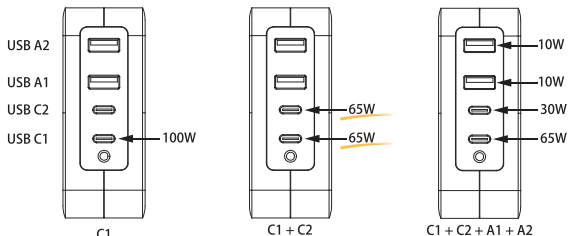

●1ポート使用時 ●2ポート使用時 ●4ポート使用時

最大100W

定格出力
 USB-C1/2ポート DC 5V3A/9V3A/12V3A/15V3A/20V5A(最大100W)
 USB-C3ポート DC5V3A/9V2.22A/12V1.67A(最大20W)
 USB-Aポート DC4.5V5A/5V4.5A/9V2A/12V1.5A(最大22.5W)

CINEMA・ショルダーカムコーダーによるクルーでの長時間撮影 >>> 2個同時でも65Wで短時間急速充電 UC-PD2が最適

UC-PD2

標準価格: ¥14,300 (税抜 ¥13,000)

- 69 (W) × 87 (H) × 32 (D) mm
- 約290g
- USB Type-C 2ポート、USB Type-A 2ポート
- USB Type-Cケーブル (5A対応) / 長さ約1.5m × 2本 付属

●1ポート使用時 ●2ポート使用時 ●4ポート使用時

最大130W
(65W × 2)

定格出力
 USB-Cポート DC 5V3A/9V3A/12V3A/15V3A/20V5A(最大100W)
 USB-Aポート〈単独の場合〉DC 5V3A/9V2A/DC12V1.5A
 USB-Aポート〈2ポートの場合〉DC5V2A+DC5V2A