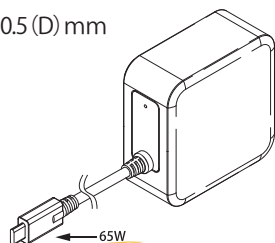

ケーブルを無くすことなく、機材バッグに常備できる65Wのパワフル充電 >>> ケーブル一体型 UC-PD1が最適

UC-PD1

標準価格: ¥6,600 (税抜 ¥6,000)

- 68 (W) × 68 (H) × 30.5 (D) mm
- 約219g
- ケーブル長約1.2m

最大65W

定格出力
 DC 5V3A/9V3A/12V3A/
 15V3A/20V3.25A(最大65W)

USB PD搭載バッテリーラインナップ